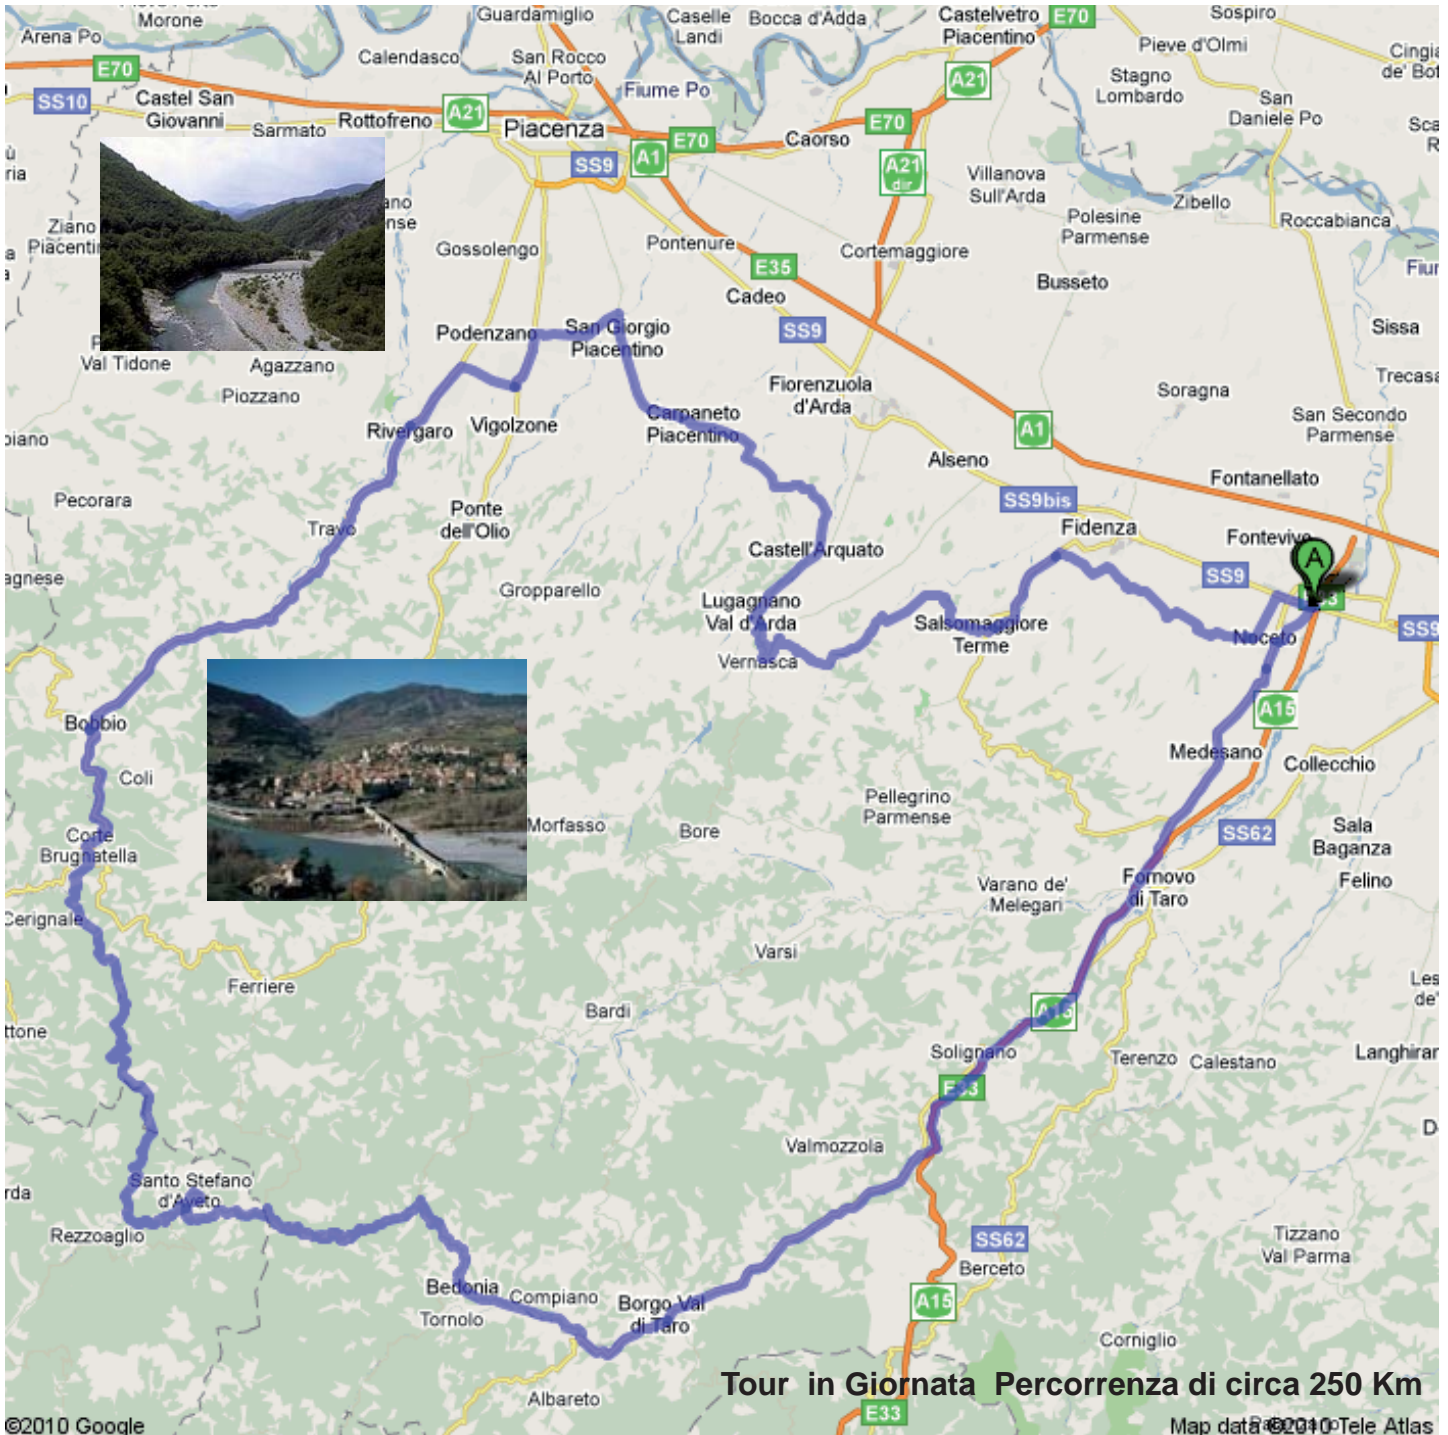

E NON SOLO...
AMICI IN MOTO

CLUB SAN MARCO
PONTETARO-PARMA

CALENDARIO EVENTI 2010

Pag.na 1 / 1

TOUR 25- LUGLIO

LA VAL TREBBIA E LE COLLINE PIACENTINE

Partenza Da Pontetaro, direzione Noceto, Medesano, si attraversa il ponte sul Taro per Fornovo, si svolta e si percorre la fondovalle per Stazione Valmozzola, si continua per Borgotaro, all'uscita per Bedonia all'incrocio per Bertorella, Compiano, Bedonia, si devia per Ponteceno poi verso il passo del Tomarolo si scende a Santo Stefano Daveto, si continua per Rezzoaglio, e si devia a Allegrezze per Corte Brugnatella, Bobbio. Dopo una sosta si riparte direzione Rivergaro si continua per Niviano, si devia per Grazzano Visconti, Podenzano e San Giorgio Piacentino, si scende a Carpaneto Piacentino, Castell'Arquato, Lugagnano e Vernasca, si devia per Salso Maggiore, Tabiano Terme e Fidenza, si devia per Santa Margherita, Noceto e Pontetaro

Sede: Bar San Marco - Strada Nazionale Emilia,42 - 43015 - Pontetaro di Noceto - PARMA
Sede - Tel. +39 0521 615117 - mail: info@amicinmoto.it - www.amicinmoto.it