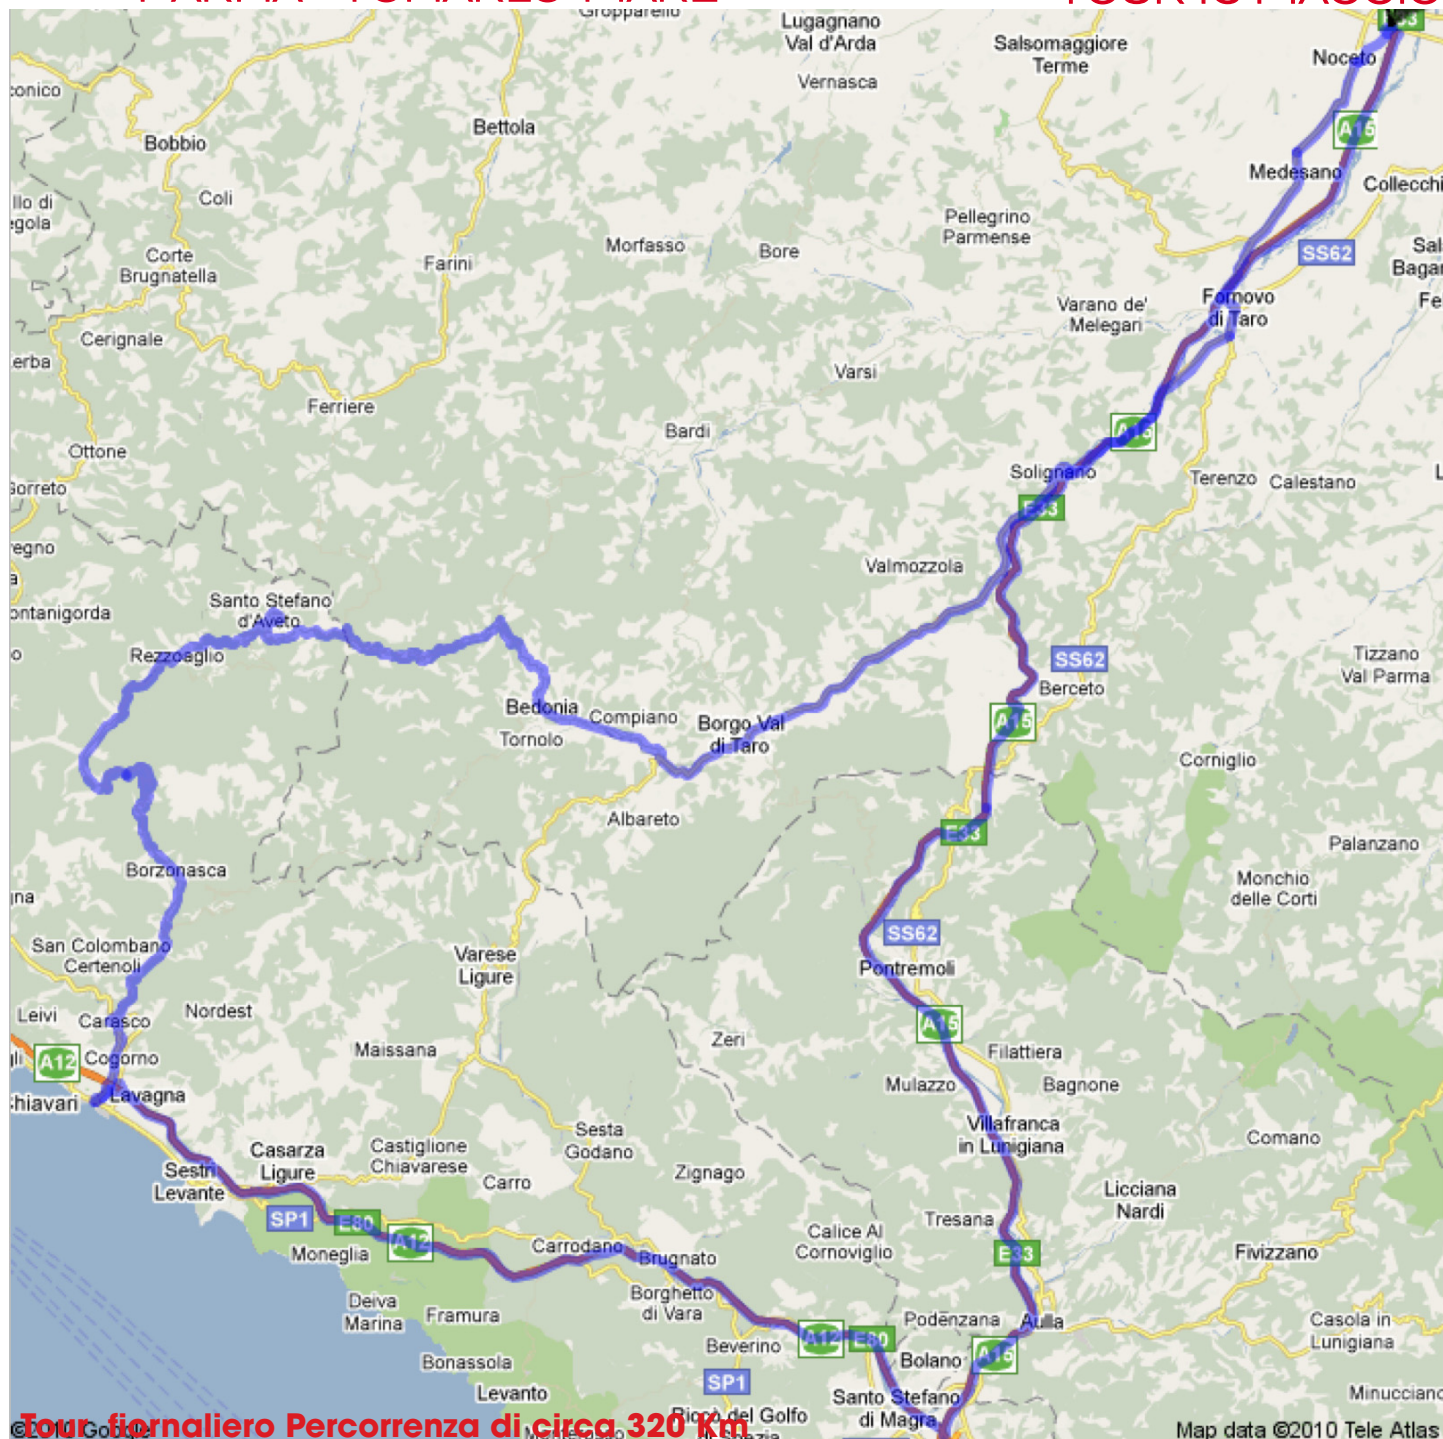

E NON SOLO...
AMICI IN MOTO

CLUB SAN MARCO
PONTETARO-PARMA

CALENDARIO EVENTI 2010

Pag.na 1 / 1

PARMA - TOMARLO-MARE

TOUR 16 MAGGIO

Tour finaliero Percorrenza di circa 320 Km

Partenza Da Pontetaro, direzione Noceto, Medesano, si attraversa il ponte sul Taro per Fornovo, si svolta e si percorre la fondovalle per Stazione Valmozzola, si continua per Borgotaro, all'uscita per Bedonia all'incrocio per Bertorella/Compiano e si arriva a Bedonia, appena fuori del paese si svolta per passo del Tomarło, si continua a salire fino a raggiungere Santo Stefano d'Aveto, dopo una sosta direzione Rezzoaglio e pranzo. si riparte direzione Borzonasca e giù fino al mare di Lavagna, sosta e poi si risale per imboccare l'autostrada in direzione La Spezia si svolta per la A15 verso Parma, uscita Parma/Ovest, e si arriva a Pontetaro.

Sede: Bar San Marco - Strada Nazionale Emilia,42 - 43015 - Pontetaro di Noceto - PARMA
Sede - Tel. +39 0521 615117 - mail: info@amicinmoto.it - www.amicinmoto.it